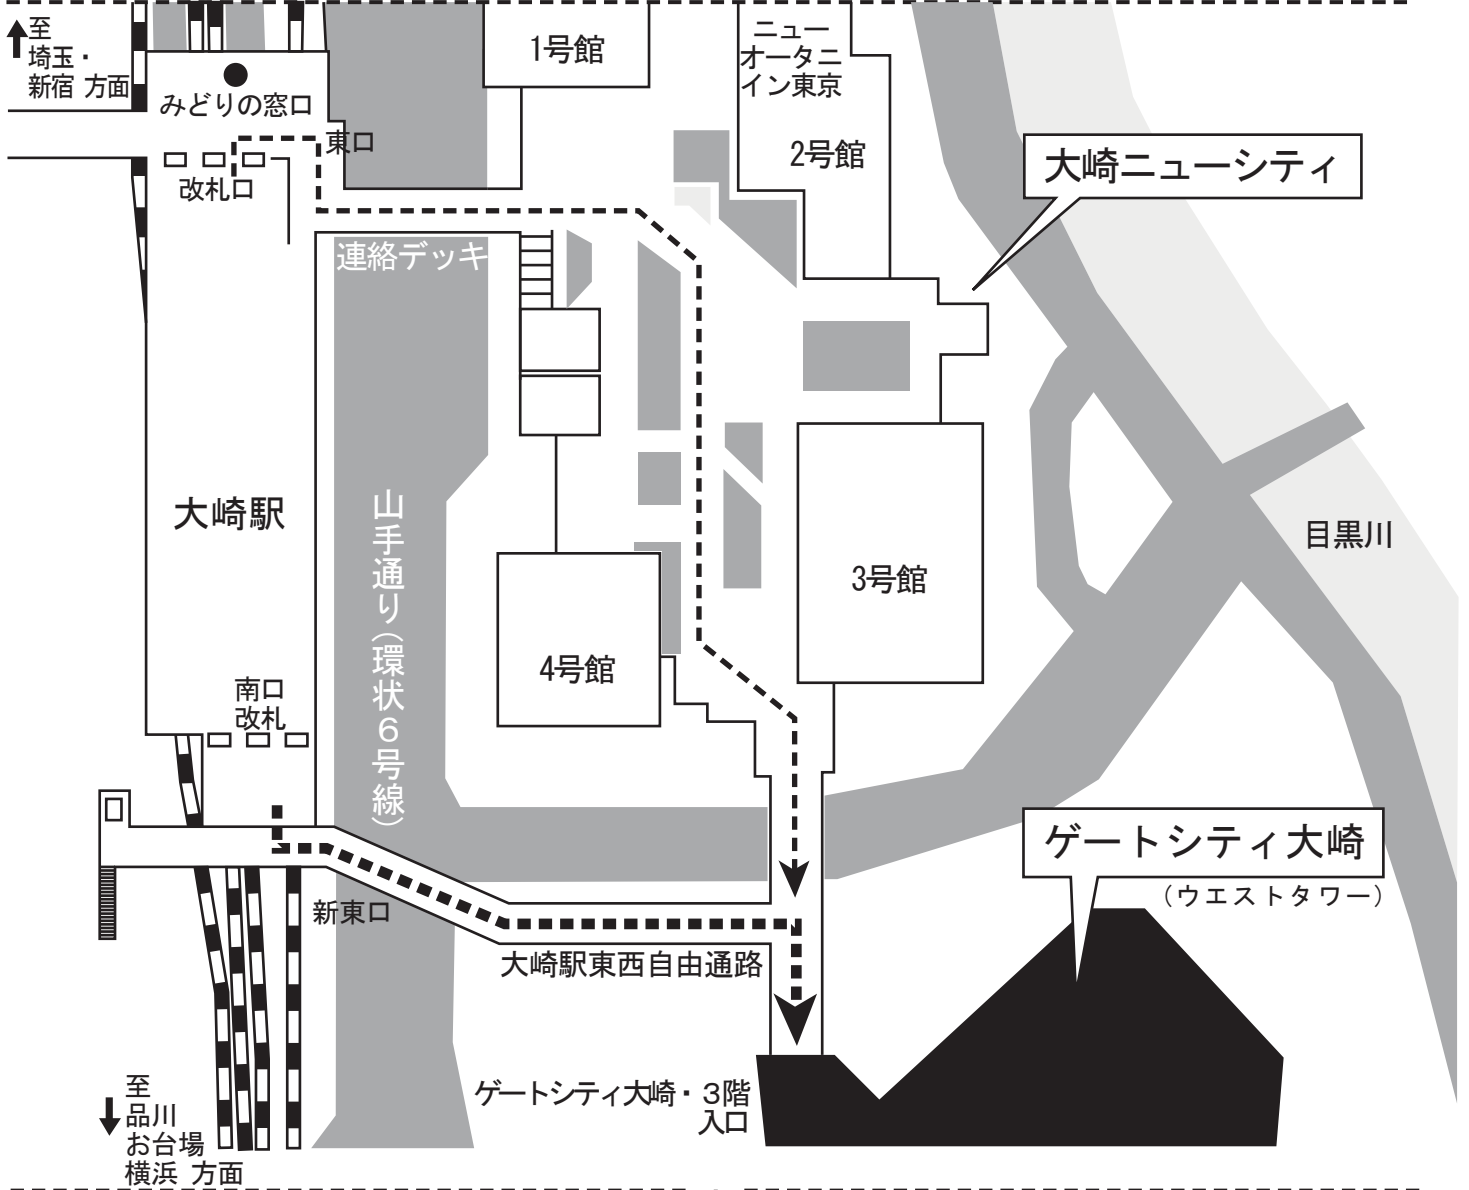

ゲートシティホール順路案内

1 大崎駅南口改札～ゲートシティ大崎3階入口まで

2 ゲートシティ大崎・ウエストタワー3階入口周辺

3 ゲートシティ大崎・ウエストタワー地下1階 ゲートシティホールエントランス周辺