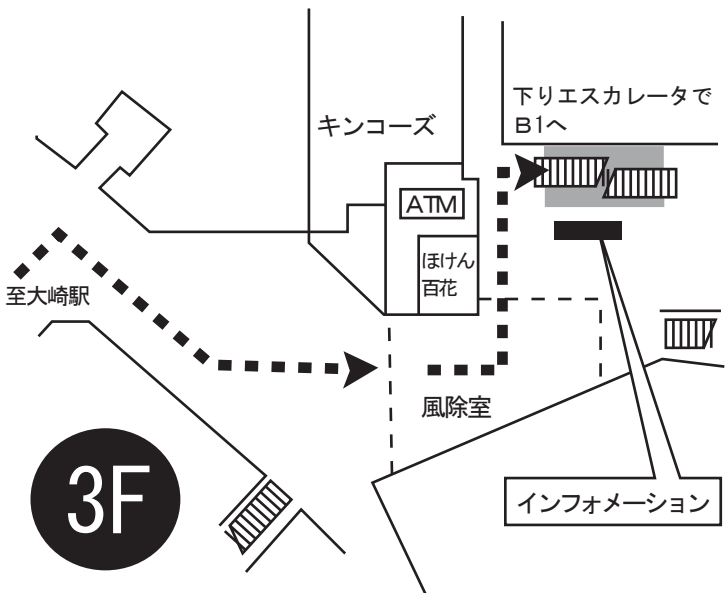

ゲートシティホール順路案内

1 大崎駅南口改札～ゲートシティ大崎3階入口まで

2 ゲートシティ大崎・ウエストタワー3階入口周辺

3 ゲートシティ大崎・ウエストタワー地下1階 ゲートシティホールエントランス周辺