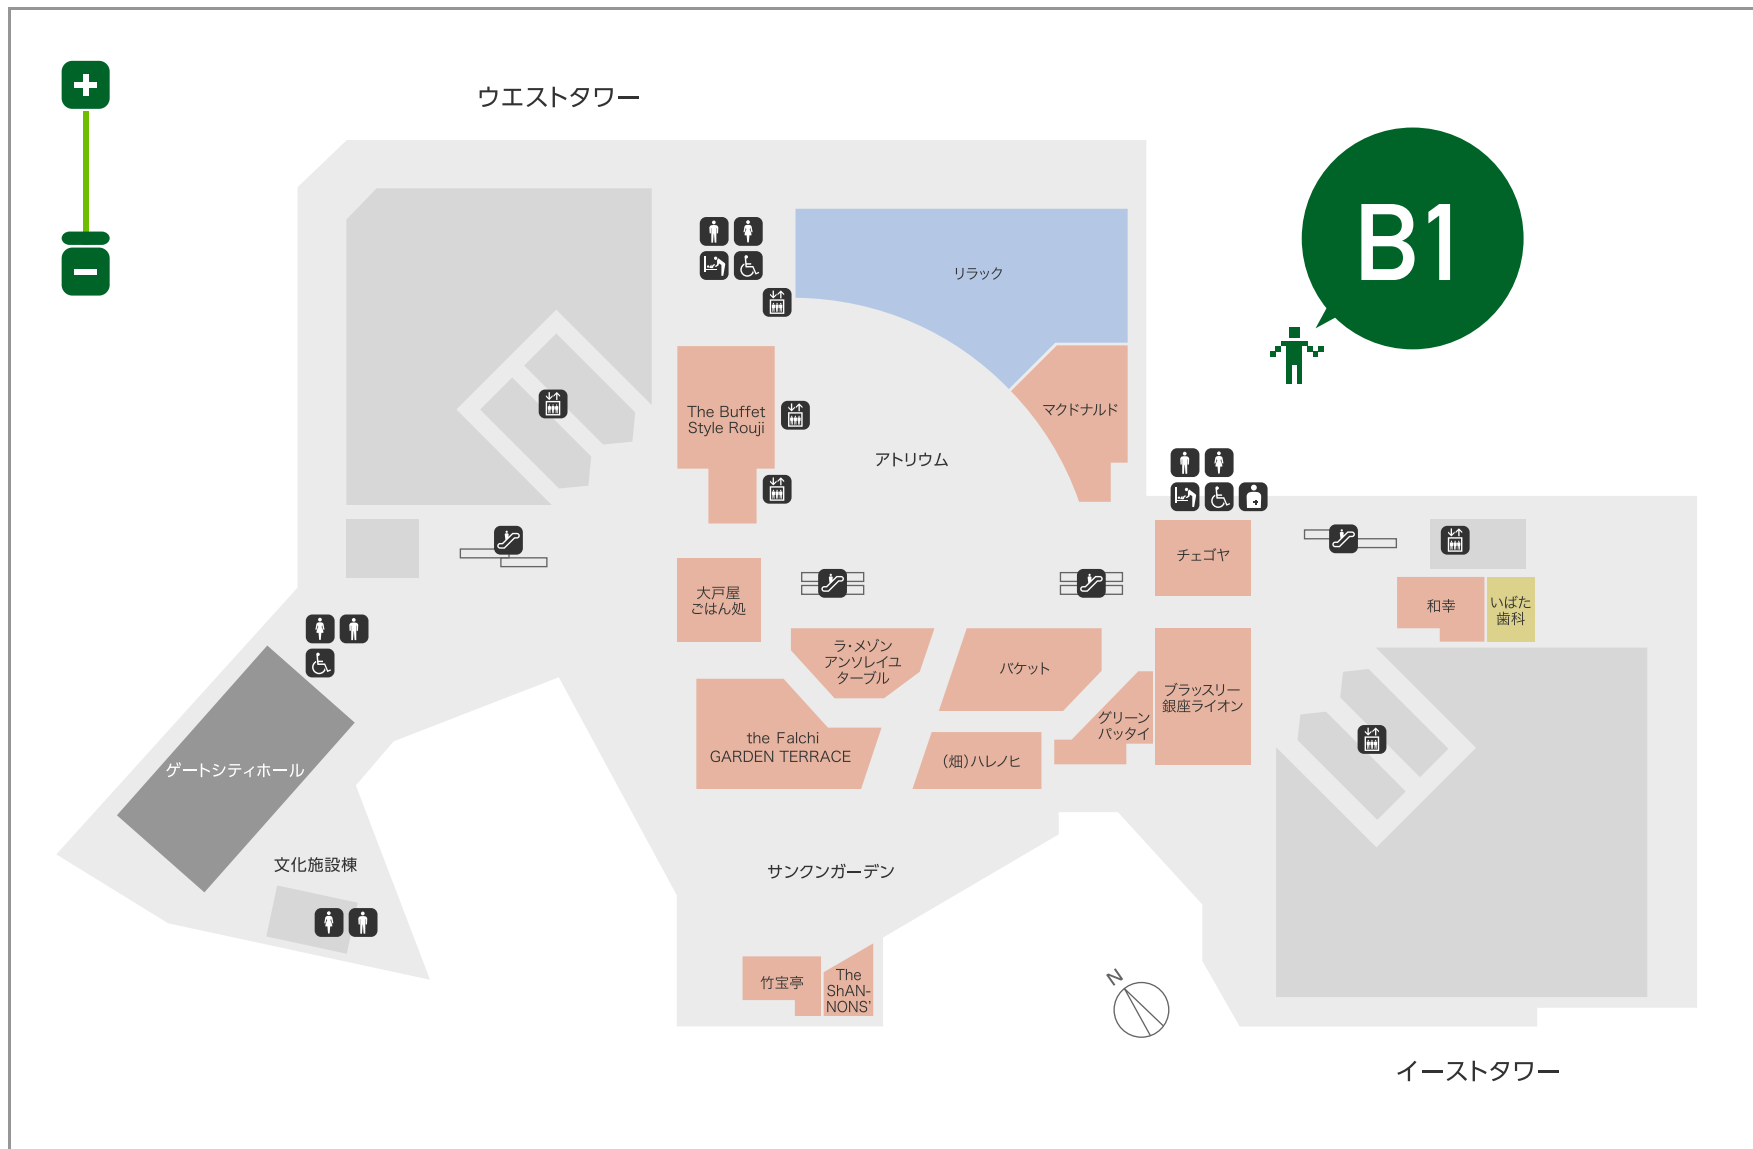

MAP

- | | | | | | | |
|-------|-----------------|---------|-----------|-------|-------|-----------|
| 女性化粧室 | マルチブース (障害者化粧室) | エレベーター | ベビーブース | レストラン | サービス | 郵便局・ATM |
| 男性化粧室 | オストメイト 対応化粧室 | エスカレーター | インフォメーション | ショップ | クリニック | ゲートシティホール |