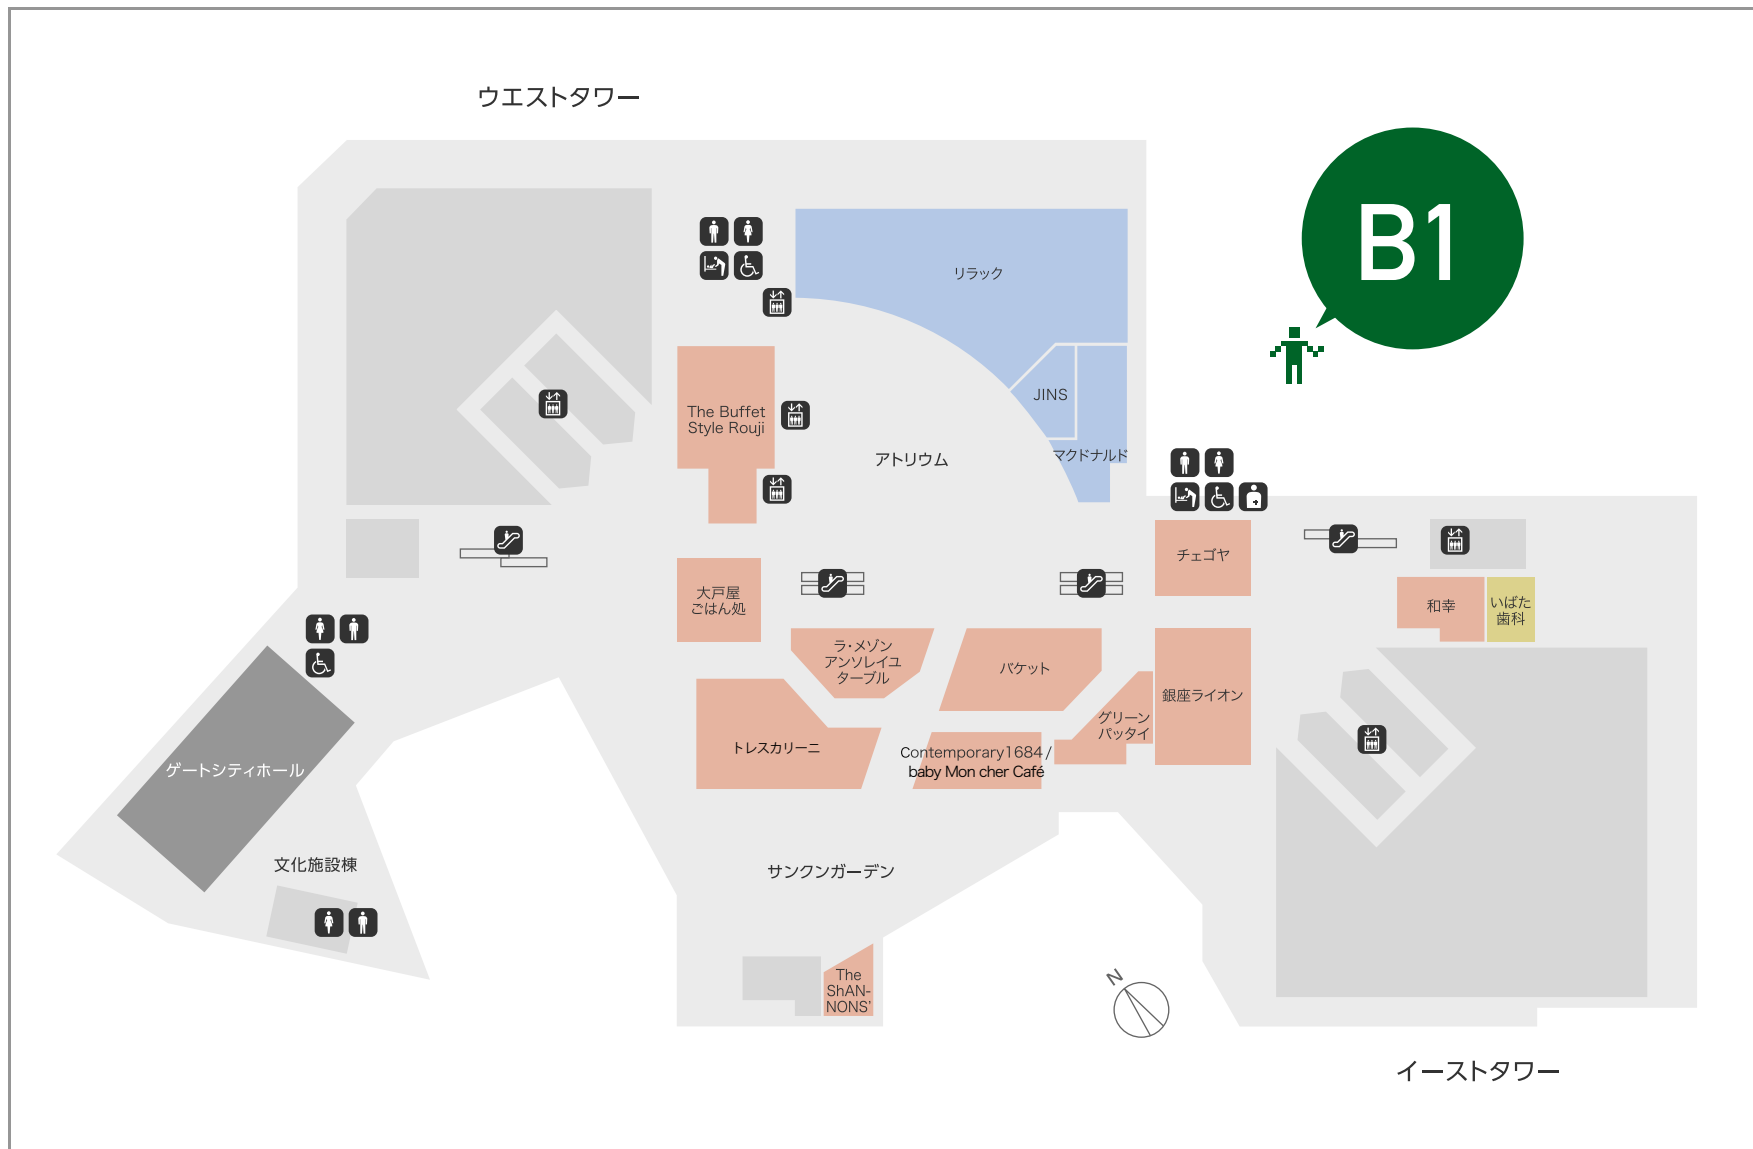

# MAP

- |       |                 |         |           |       |       |           |
|-------|-----------------|---------|-----------|-------|-------|-----------|
| 女性化粧室 | マルチブース (障害者化粧室) | エレベーター  | ベビーブース    | レストラン | サービス  | 郵便局・ATM   |
| 男性化粧室 | オストメイト 対応化粧室    | エスカレーター | インフォメーション | ショップ  | クリニック | ゲートシティホール |