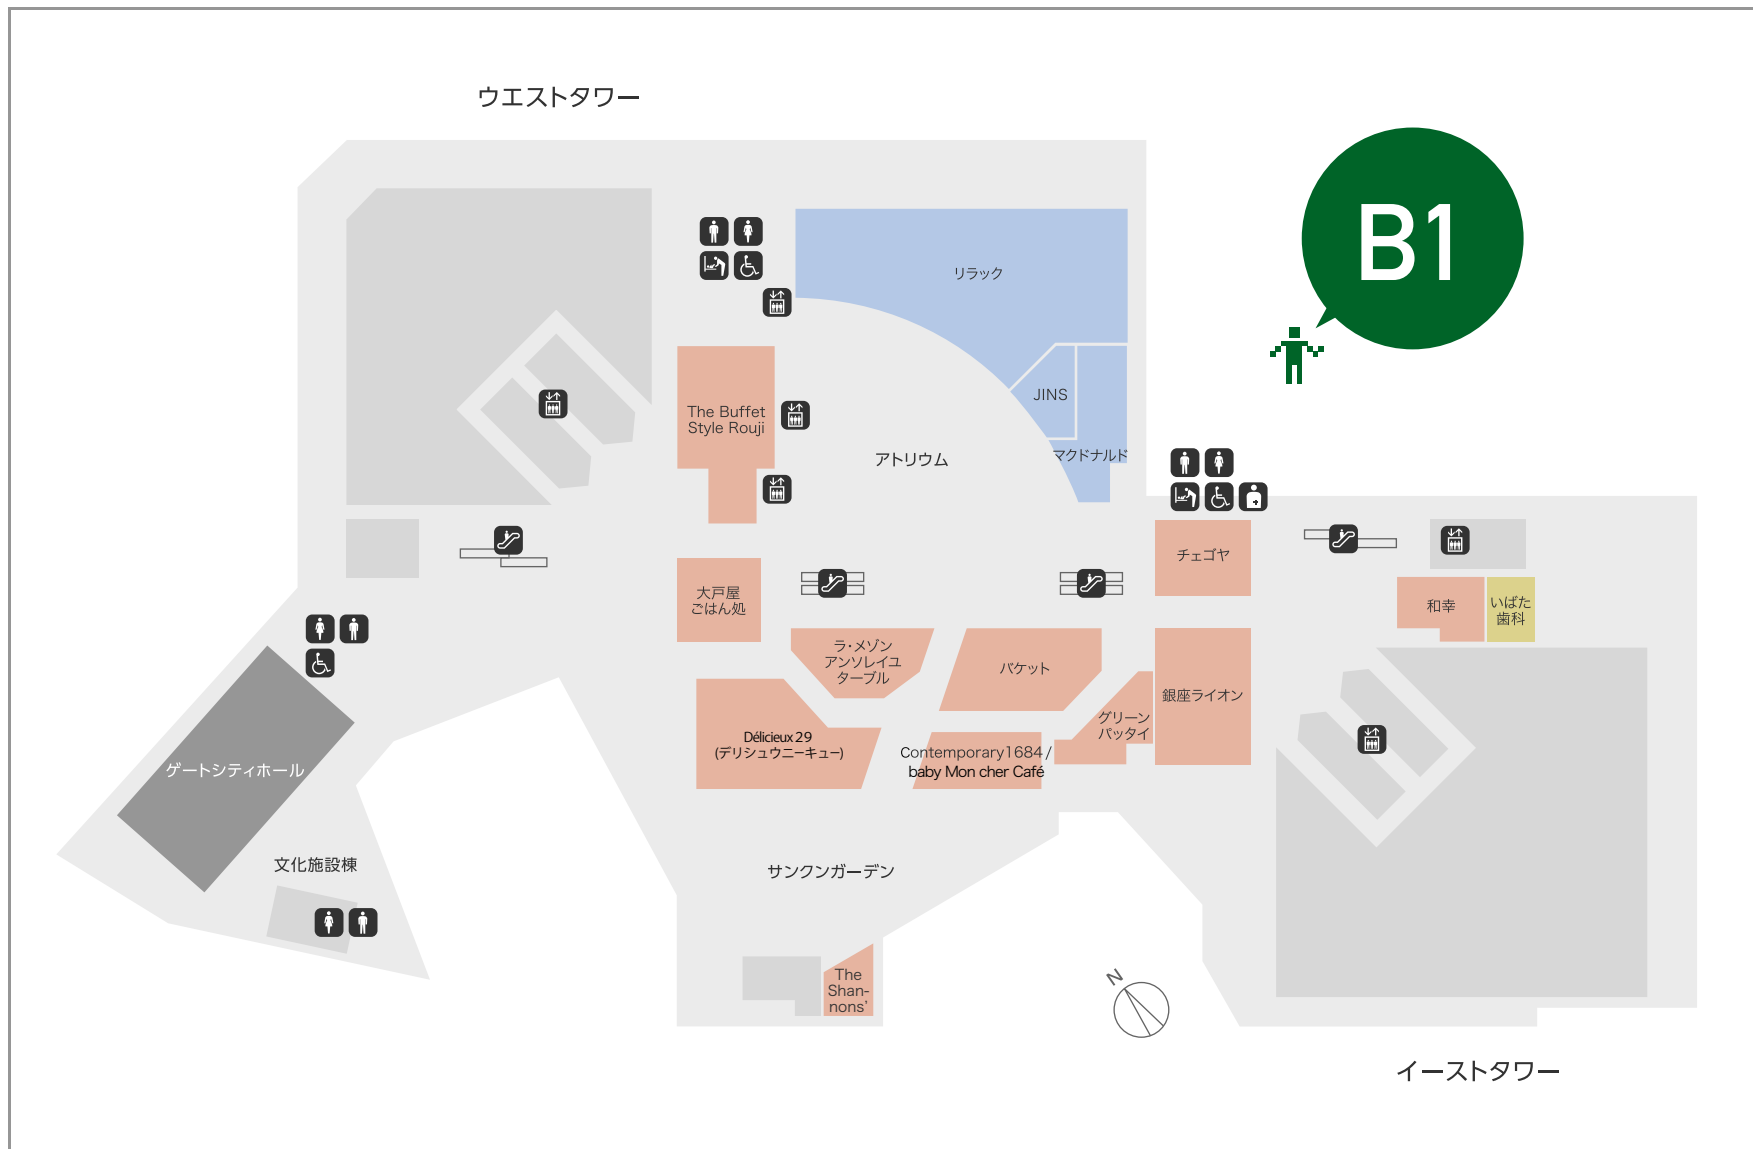

MAP

- | | | | | | | |
|-------------------------------------------------------------------------------------------|-----------------------------------------------------------------------------------------------------|---------------------------------------------------------------------------------------------|-------------------------------------------------------------------------------------------------|---------------------------------------------------------------------------------------------|---------------------------------------------------------------------------------------------|-------------------------------------------------------------------------------------------------|
|  女性化粧室 |  マルチブース (障害者化粧室) |  エレベーター |  ベビーブース |  レストラン |  サービス |  郵便局・ATM |
|  男性化粧室 |  オストメイト対応化粧室 |  エスカレーター |  インフォメーション |  ショップ |  クリニック |  ゲートシティホール |