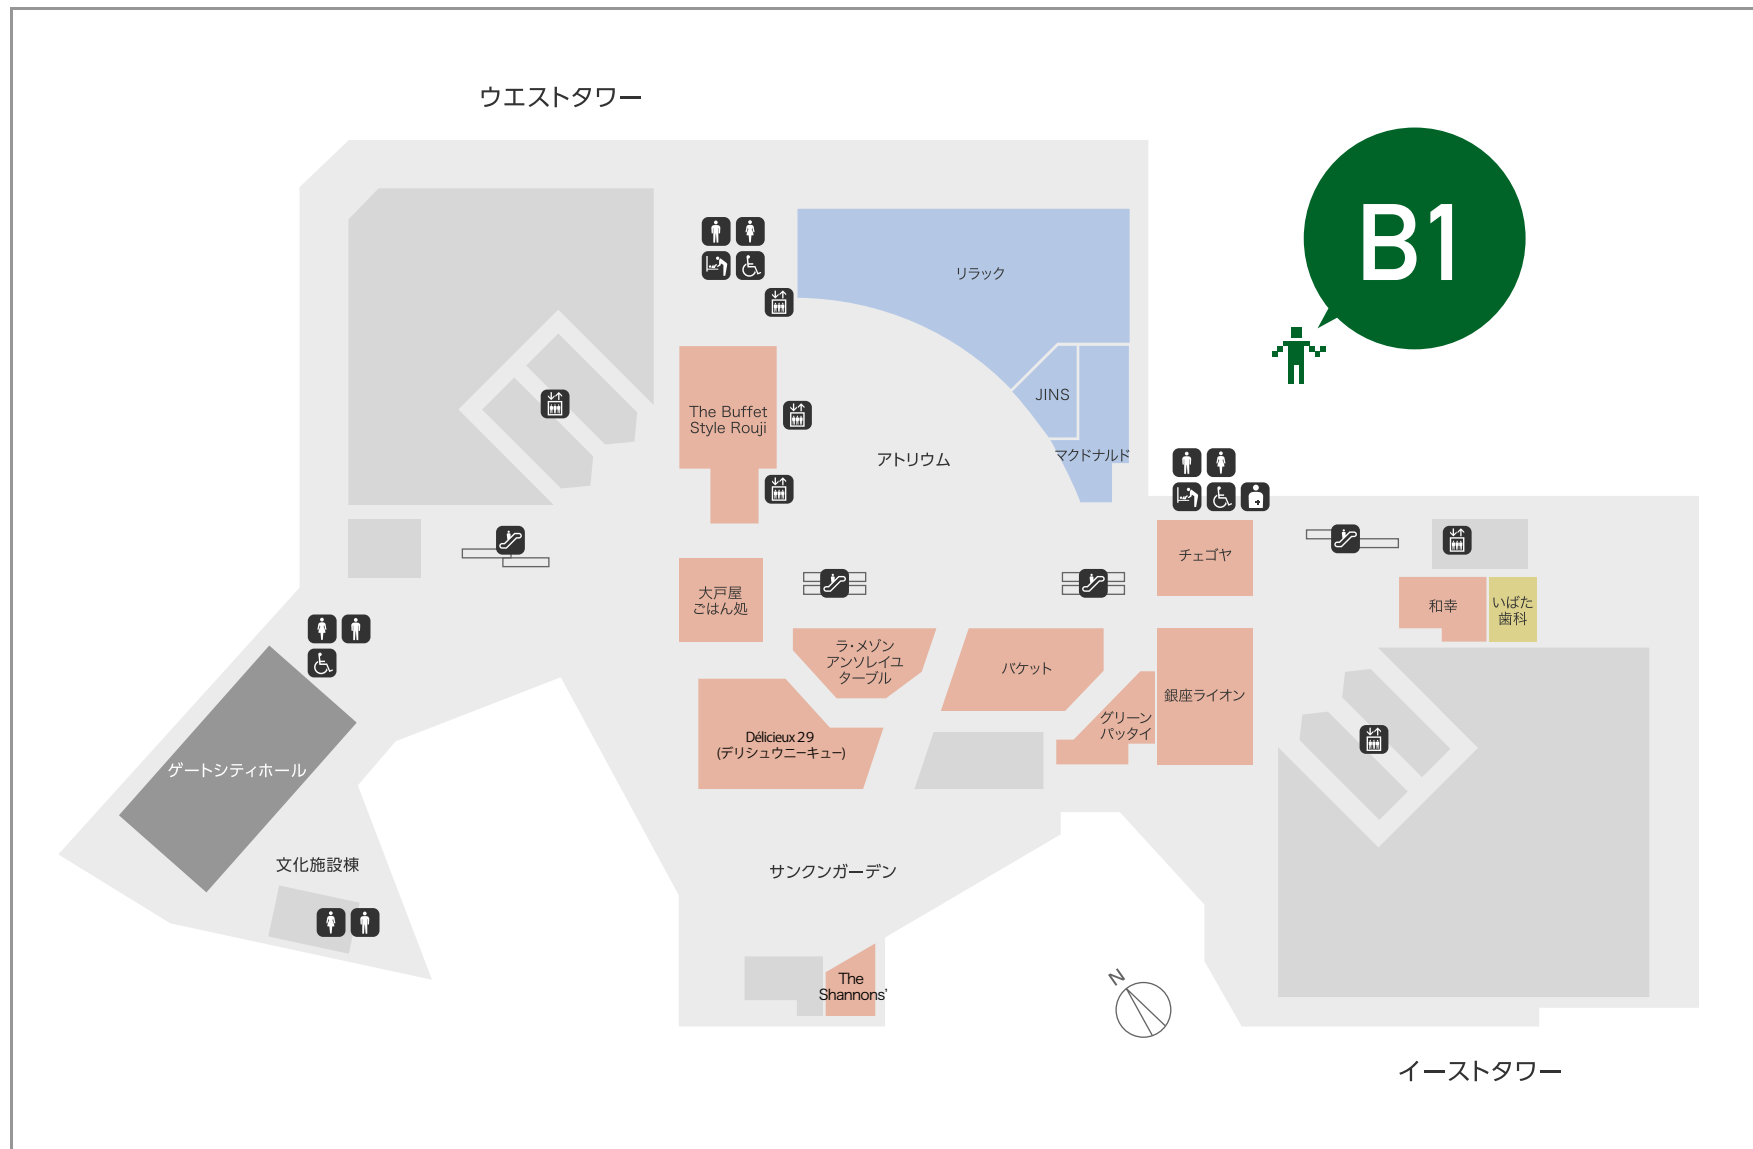

MAP

- | | | | | | | |
|-------|-----------------|---------|-----------|-------|-------|-----------|
| 女性化粧室 | マルチブース (障害者化粧室) | エレベーター | ベビーブース | レストラン | サービス | 郵便局・ATM |
| 男性化粧室 | オストメイト 対応化粧室 | エスカレーター | インフォメーション | ショップ | クリニック | ゲートシティホール |