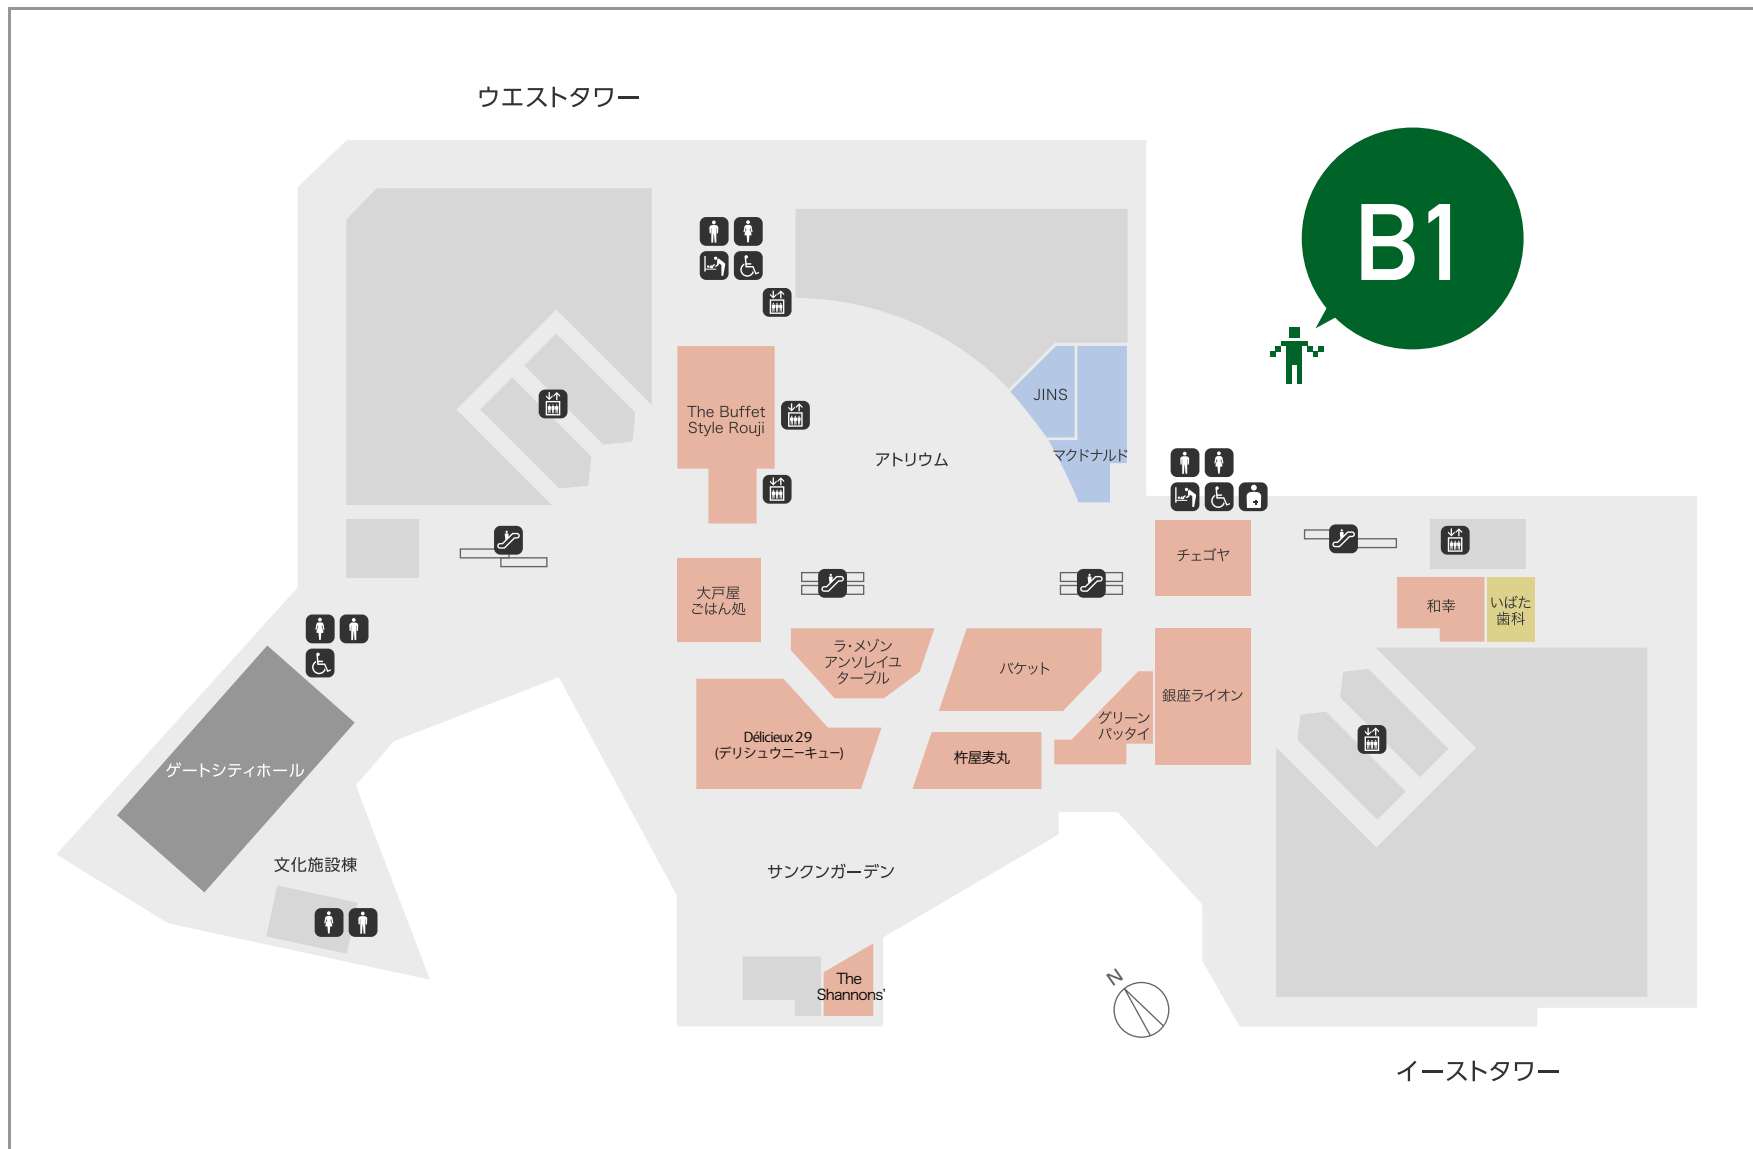

MAP

- | | | | | | | |
|-------|-----------------|---------|-----------|-------|-------|-----------|
| 女性化粧室 | マルチブース (障害者化粧室) | エレベーター | ベビーブース | レストラン | サービス | 郵便局・ATM |
| 男性化粧室 | オストメイト対応化粧室 | エスカレーター | インフォメーション | ショップ | クリニック | ゲートシティホール |