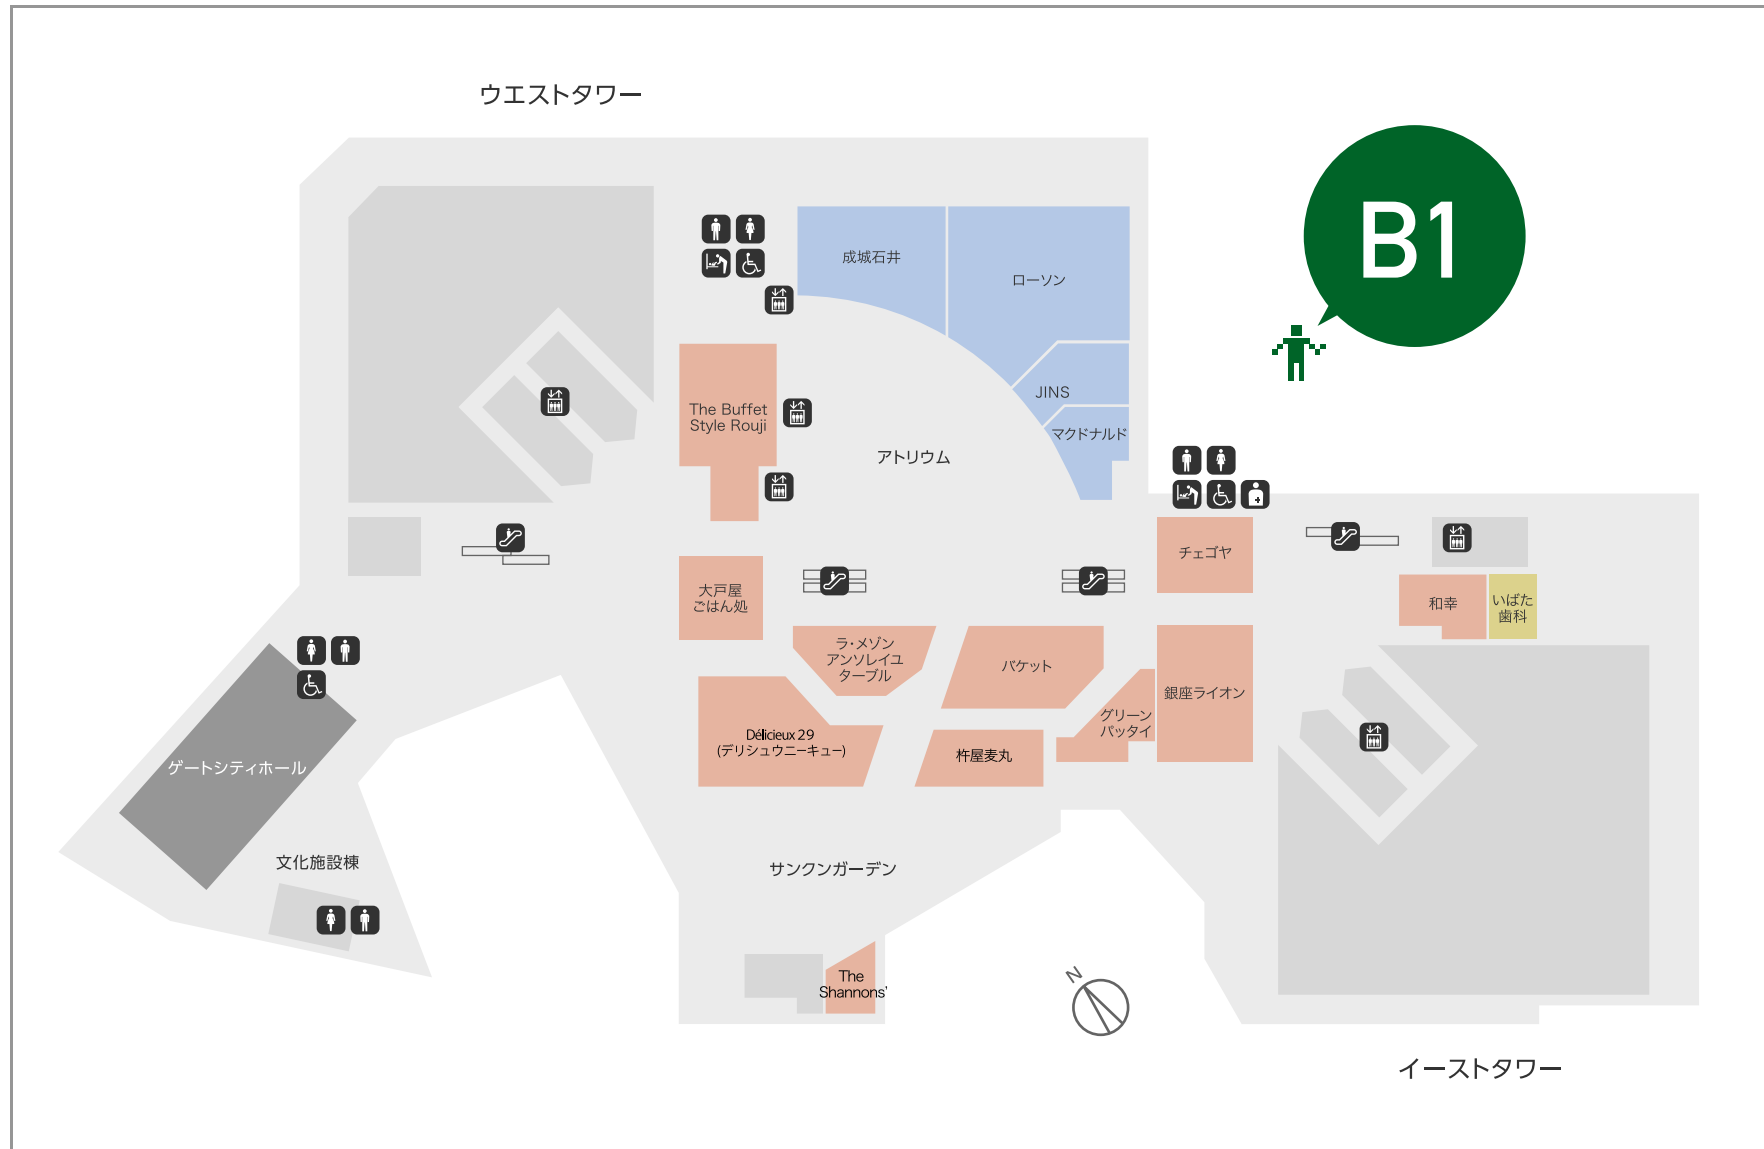

# MAP

- |       |       |                     |                 |         |           |           |       |
|-------|-------|---------------------|-----------------|---------|-----------|-----------|-------|
| 女性化粧室 | 男性化粧室 | マルチブース<br>(障がい者化粧室) | オストメイト<br>対応化粧室 | エレベーター  | エスカレーター   | ベビーブース    | 証明写真機 |
| レストラン | ショップ  | サービス                | クリニック           | 郵便局・ATM | ゲートシティホール | インフォメーション |       |